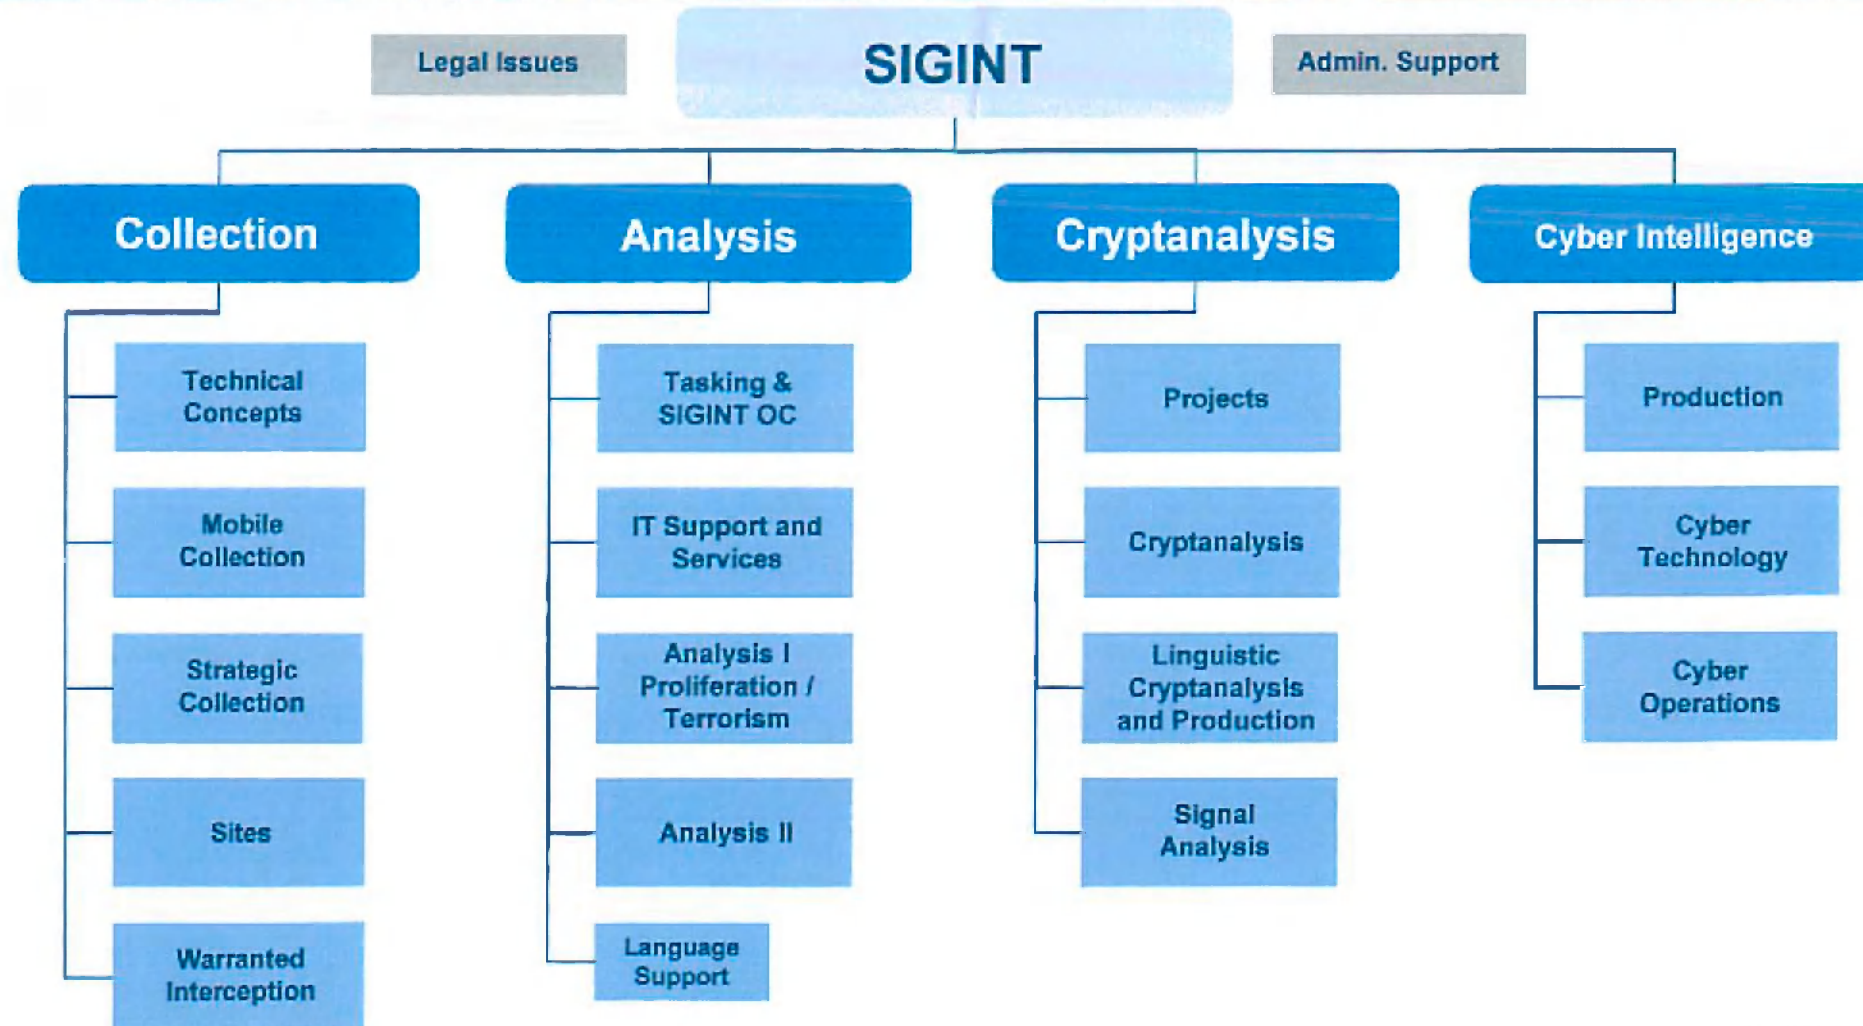

Bundesnachrichtendienst

Structure of the BND

Abteilung Technische Aufklärung

Bundesnachrichtendienst

Confidential

Abteilung Technische Aufklärung

SIGINT Directorate

Stand Feb. 2013

Confidential

Abteilung Technische Aufklärung

SIGINT Directorate / Branches

Stand Feb. 2013

Confidential

T4 – Cyber Intelligence

Co-operation Model for Germany