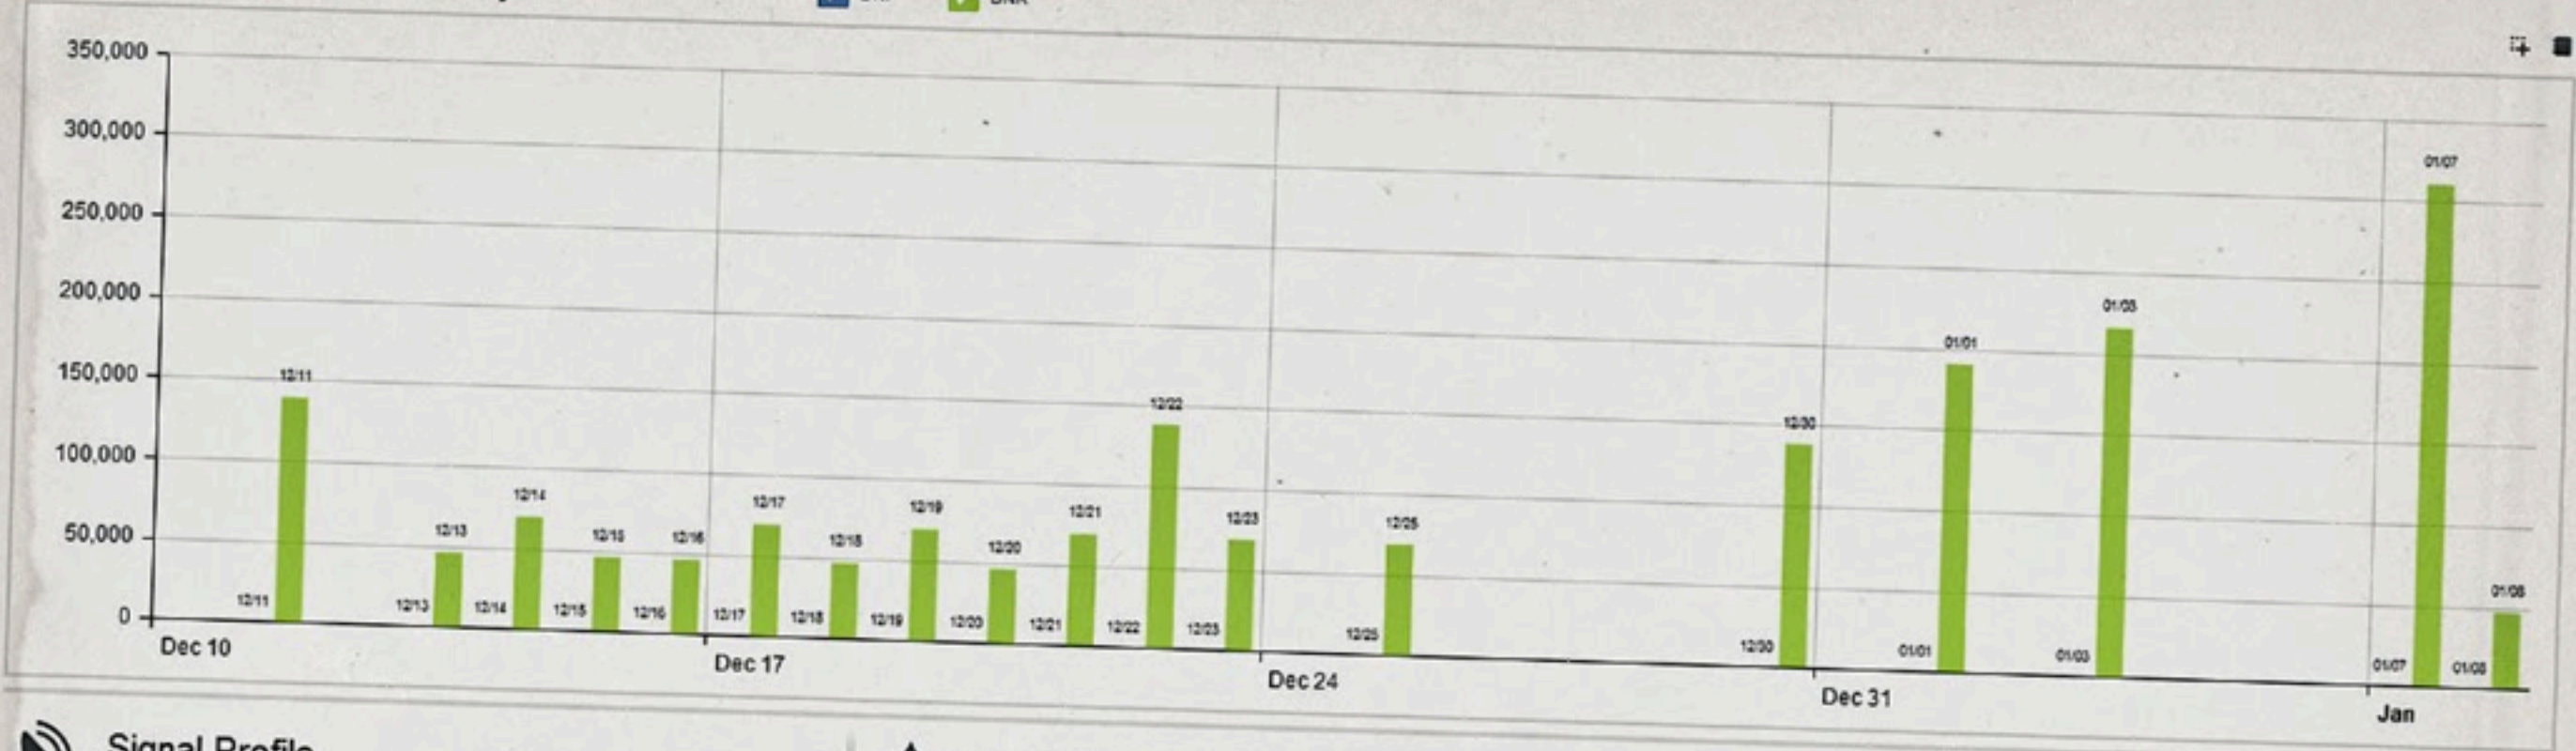

### NETHERLANDS - Last 30 Days

DNI  DNR

### ★ Most Volume

US-985Y: 1,831,506 Records